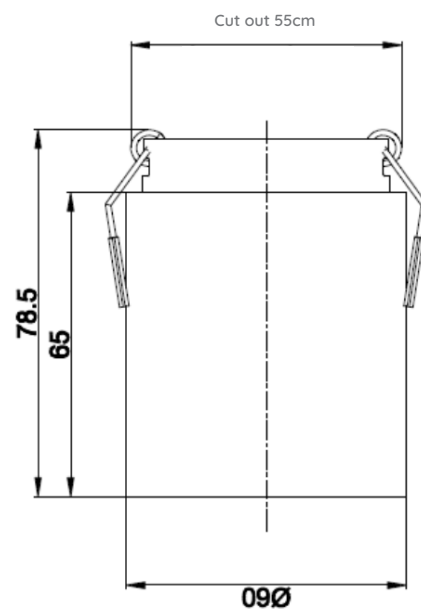

COULEUR

Les angles des faisceaux sont représentés par leurs couleurs sur le plan et des gommettes sur les spots

Descriptif

- .Faisceau maîtrisé avec un réflecteur aluminium
- .Aluminium de fonderie
- .Réflecteurs 40°
- LED TC3000
- 926 LUMENS
- .Vitre de protection
- .50 000h

Alim
driver intégré

nous consulter