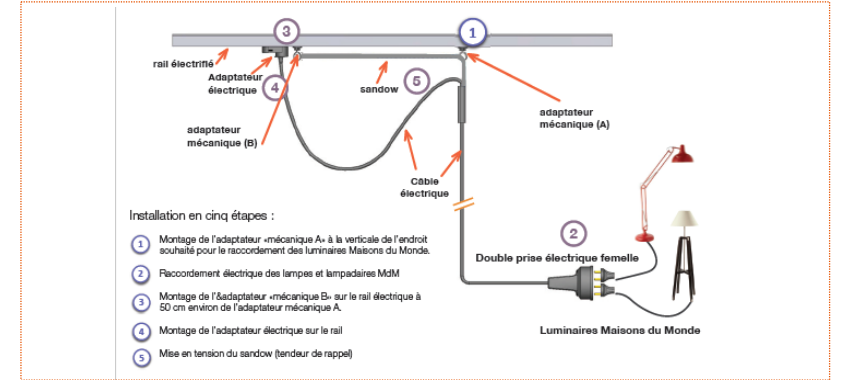

Kit de suspension noir 2 PC 2P+T IP55 pour lampadaire anti-arrachement (noire uniquement)