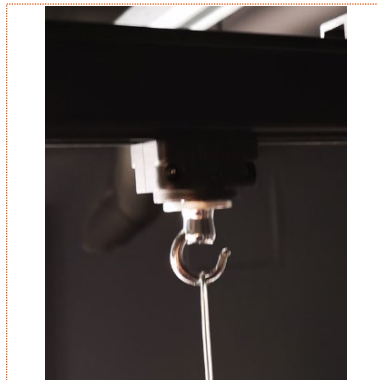

Couleur blanc et noir - support de charge max 10kg