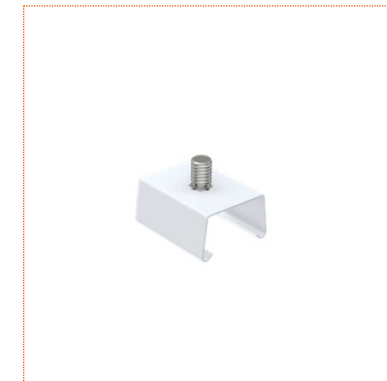

### Accessoires

Des solutions astucieuses  
pour maximiser l'évolutivité

1. Une pose simplifiée
2. Des accessoires astucieux

- Des rails de 2.4m pour optimiser les calepinages des descente (et minimiser les jonctions).
- Toutes les couleurs sont désormais au même prix mais MOQ de 960ml
- Des nouvelles pinces de suspension plus simples à installer (QCB) 1 suspension tous les 2.4m.
- On n'utilise plus de pince grand modèle (sauf si structure secondaire)
- Lancement d'une gamme de filins de suspensions rails
- 1 filin par QCB
- Lancement d'un filin de suspension pour les gaines ou les rails GLOBAL
- Catalogue d'accessoires disponible