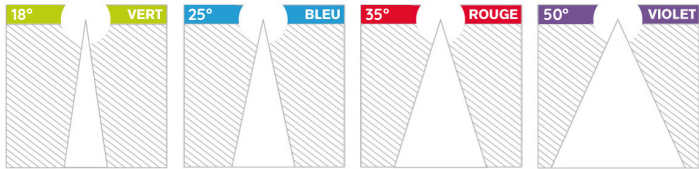

COULEURS

Les angles des faisceaux sont représentés par des couleurs sur le plan et des gommettes sur les spots

LED	Flux lumineux	Consommation	Efficacité lm/W
MP TC3000/TC4000	2697 / 2836 lm	18 W	152 lm/W
SP TC3000 / TC 4000	1655 / 1757 lm	10 W	158 lm/W
XSP TC3000 / TC 4000	1389 / 1475 lm	8 W	160 lm/W
XXSP TC3000 / TC 4000	853 lm / 905 lm	5 W	185 lm/W
MP 830/840	2745 / 2898 lm	18 W	140 lm/W
SP 830/840	1685 / 1778 lm	10 W	147 lm/W
XSP 830/840	1415 / 1493 lm	8 W	149 lm/W
XXSP 830/840	869 / 916 lm	5 W	160 lm/W
MP IRC+ 3000/4000	1938/2049 lm	18 W	108 lm/W
SP IRC+ 3000/4000	1213/1287 lm	10 W	116 lm/W
XSP IRC+ 3000/4000	1027/1088 lm	8 W	119 lm/W
XXSP IRC+ 3000/4000	613 / 681 lm	5 W	118 lm/W
MP Gourmet	2635 lm	18 W	135 lm/W
SP Gourmet	1618 lm	10 W	141 lm/W
XSP Gourmet	1359 lm	8 W	143 lm/W
XXSP Gourmet	851 lm	5 W	167 lm/W
MP Seafood	2873 lm	18 W	144 lm/W
SP Seafood	1798 lm	10 W	155 lm/W
XSP Seafood	1522 lm	8 W	159 lm/W
XXSP Seafood	938 lm	5W	187 lm/W

DAUPHINE APPLIQUE

Archi/SCENO+

Un design minimaliste

- Compacité maximale
- Ligne épurée
- Intégration discrète

Un éclairage de qualité

- 100 solutions lumière : 5 LEDs, 4 faisceaux,
- 5 puissances, DALI
- Eblouissement minimisé
- Faisceau maîtrisé avec un réflecteur aluminium
- Les lentilles Lens existent en 16°, 24° et 36° sont en option