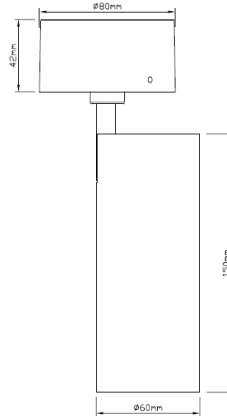

ENCASTRÉ

nous consulter

driver intégré

Dauphine : L150mm
Dauphine Compact : L100mm

Options :

Lens:

16°

24°

36°

nid d'abeille

Dali touch dim

Connectique rapide

IP44

IP 20

CLASSE II

230V
50Hz

850°