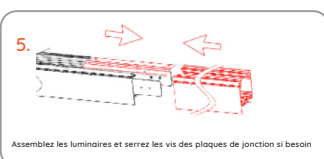

Applique (Archi ou slim)

Utiliser des vis de fixation à la teinte du rail

2 fils minimum par rail de 2ml