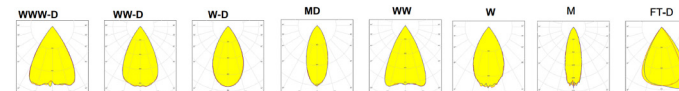

COULEURS

Descriptif

Une qualité de lumière inégalée

Un indice de réparabilité de 9.7

Une durabilité maximisée

Une simplicité d'utilisation avec une structure aimantée

Des opérations réalisables par un personnel averti non habilité

Une navette avec lentilles WWW-D Et diffuseur METAL-MATT (Lg 285mm)

Type	Nbre de navettes	Lm PCB	P PCB	Qualité de lumière	Réglage	Lm Systeme	P sys 48V	Lm/W
SP	1	1022	6	940/930	150	879	6	137
MP	1	1363	8	940/930	200	1179	9	137
HP	1	2006	14	940/930	350	1725	15	115

Une navette avec lentilles WWW-D Et diffuseur METAL-MATT(Lg 565mm)

Type	Nbre de navettes	Lm PCB	P PCB	Qualité de lumière	Réglage	Lm Systeme	P sys 48V	Lm/W
SP	2	1022	6	940/930	150	1758	13	137
MP	2	1363	8	940/930	200	2344	17	137
HP	2	2006	14	940/930	350	3449	30	115

IP20

48V

850°