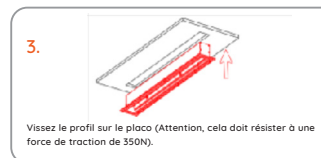

Montage trimless