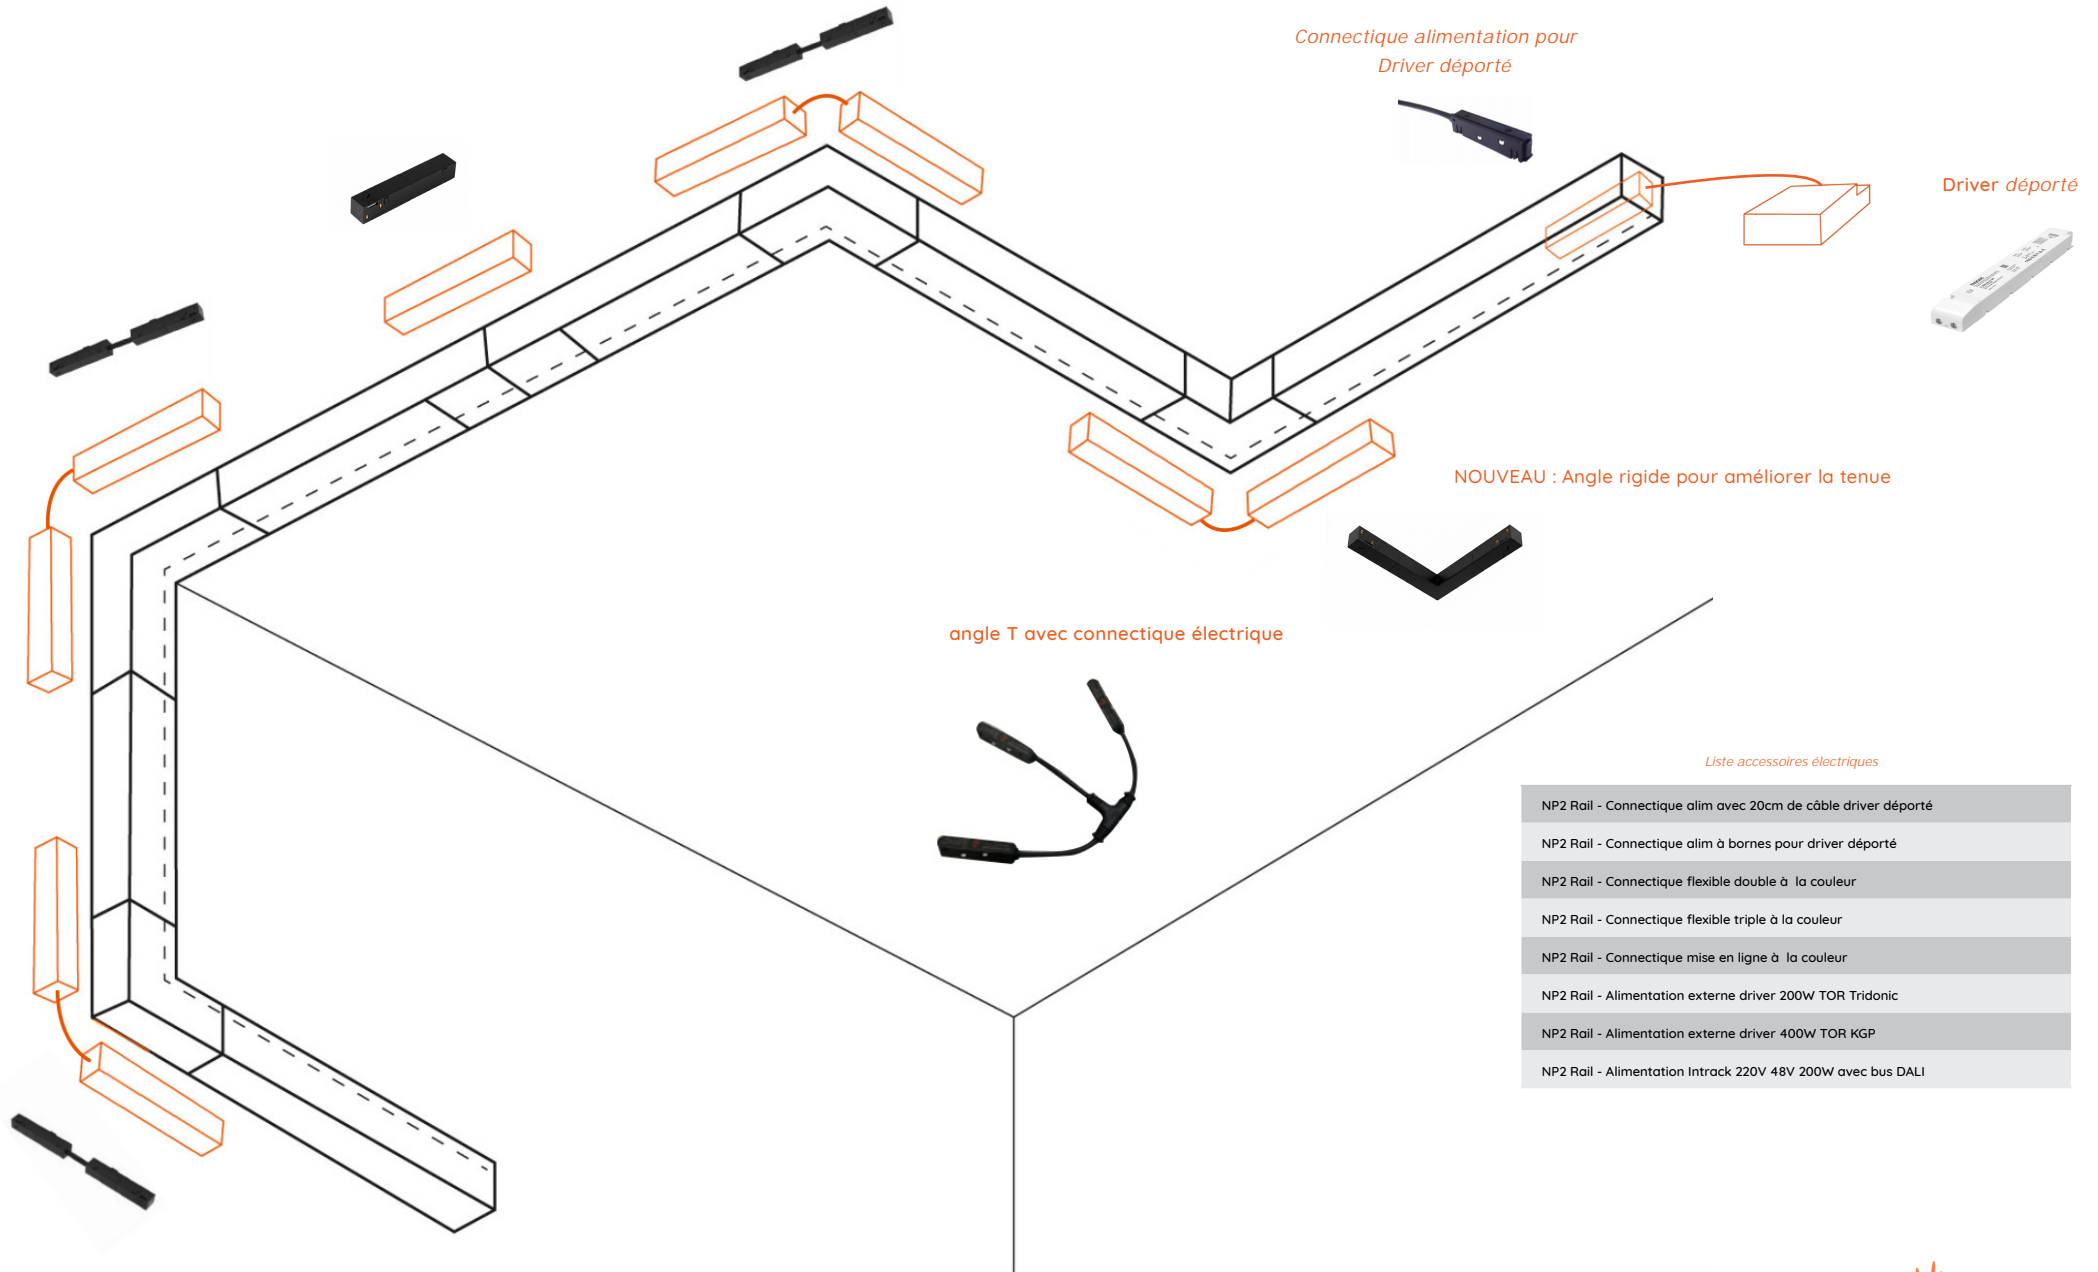

ACCESSOIRES ÉLECTRIQUES

LIGHTLINE / ARCHI