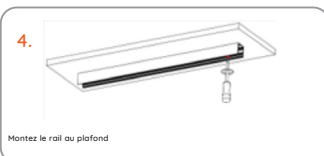

Applique (Archi ou slim)

Utiliser des vis de fixation à la teinte du rail

2 fils minimum par rail de 2ml