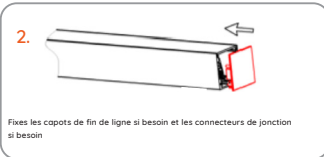

Applique (Archi ou slim)

Utiliser des vis de fixation à la teinte du rail

2 fils minimum par rail de 2ml