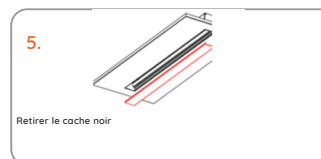

Montage trimless