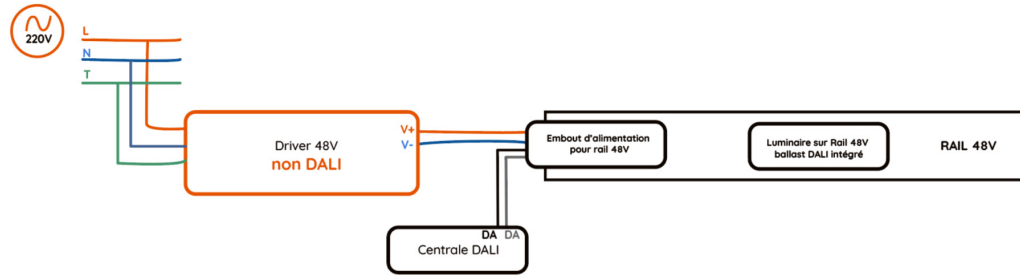

Important : TOUJOURS COUPER LES RAILS AVEC UNE SCIE A ONGLET DU FOND VERS LES AILES

ACCESSOIRES ÉLECTRIQUES

LIGHTLINE / ARCHI

Schémas de câblage DALI : Utiliser driver 48v NON DALI

Schéma de câblage TOR

Suggestion de raccordement :