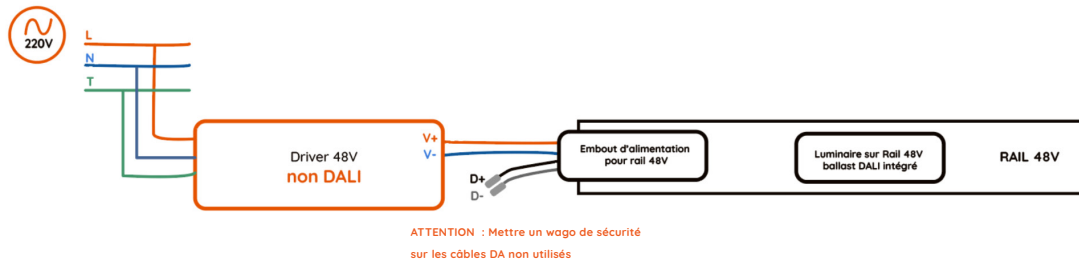

Important : TOUJOURS COUPER LES RAILS AVEC UNE SCIE A ONGLET DU FOND VERS LES AILES

ACCESSOIRES ÉLECTRIQUES

LIGHTLINE / ARCHI

Schémas de câblage DALI : Utiliser driver 48v NON DALI

Schéma de câblage TOR

Suggestion de raccordement :