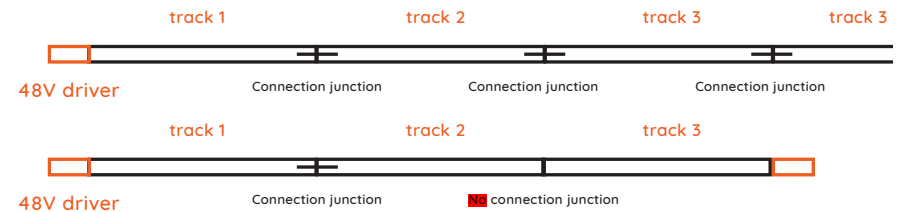

Schéma de jonction (Possibilité)