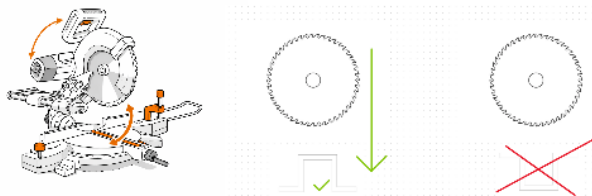

Important : TOUJOURS COUPER LES RAILS AVEC UNE SCIE A ONGLET DU FOND VERS LES AILES