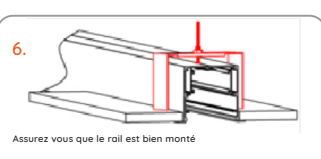

Montage encastré avec étrier

3 étriers minimum par rail de 2ml