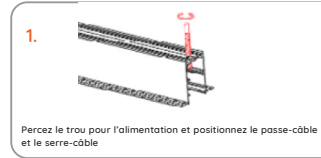

Montage trimless