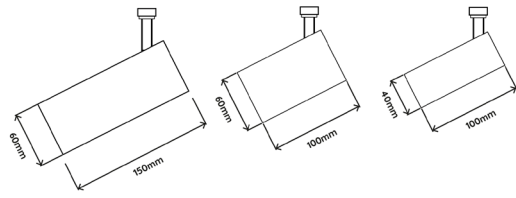

NEUILLY P2 TRACK

SPOT / ARCHI

Dauphine

Dauphine compact

Dauphine mini