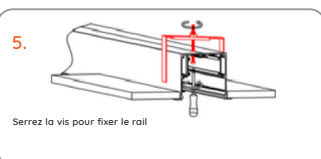

Montage encastré avec étrier

3 étriers minimum par rail de 2ml