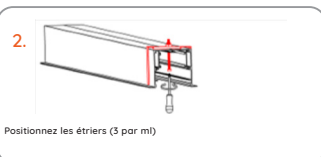

Montage encastré avec étrier

3 étriers minimum par rail de 2ml