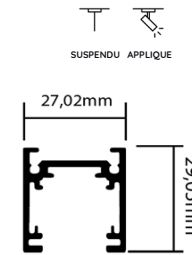

Rail	Accessoire
NP2 Rail Archi 2m	
NP2 Rail Archi	Embout de finition
NP2 Rail Archi	Jonction profile 90D 2D plaques jonction
NP2 Rail Archi	Jonction profile 90d 3D plaques jonction
NP2 Rail Archi	Jonction profile T 2D avec plaques de jonction
NP2 Rail Archi	Kit ligne complet
NP2 Rail Archi et Slim	Clip de plafond
NP2 Rail Archi et Slim	Kit de susp. (pince de susp. + filin) silver
NP2 Rail Archi et Slim	Plaque de jonction 180d
NP2 Rail Slim 2m	
NP2 Rail Slim	Embout de finition
NP2 Rail Slim	Jonction profile 90d 2D plaques jonction
NP2 Rail Slim	Jonction profile 90d 3D plaques jonction
NP2 Rail Slim	Jonction profile T
NP2 Rail Slim	Kit de suspension (pince de susp.+filin)
NP2 Rail Slim	Kit ligne complet
NP2 Rail encastré 2m	
NP2 Rail Encastré	Embout finition
NP2 Rail Encastré	Etrier de montage
NP2 Rail encastré	Jonction profile 90D 2D plaques jonction
NP2 Rail Encastré	Jonction profile 90d 3D plaques jonction
NP2 Rail Encastré	Jonction profile T
NP2 Rail encastré	Kit ligne complet
NP2 Rail Encastré	Clips avec ressort
NP2 Rail Trimless 2m	
NP2 Rail Trimless	Paire de plaque de jonction latérale 180d
NP2 Rail Trimless	Capot de protection 2m
NP2 Rail Trimless	Jonction profile 90d 2D plaques jonction
NP2 Rail Trimless	Jonction profile 90d 3D plaques jonction
NP2 Rail Trimless	Jonction profile T
NP2 Rail Trimless	Kit ligne complet
NP2 Rail Trimless	Embout de finition

Descriptif

Longueur 2000mm

Option

Découpe sur mesure en longueur et en angle, réalisée sur étude

COULEURS

Kit de ligne

RAIL ARCHI

RAIL SLIM

3 ressorts minimum par rail de 2ml.

Plenum min : 75mm
Dimensions d'encastrement : 31 mm de largeur minimum

Montage encastré avec étrier

3 étriers minimum par rail de 2ml

Plenum min : 75mm
Dimensions d'encastrement : 31 mm de largeur minimum