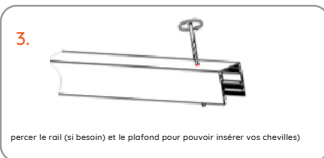

Applique (Archi ou slim)

Utiliser des vis de fixation à la teinte du rail

2 fils minimum par rail de 2ml