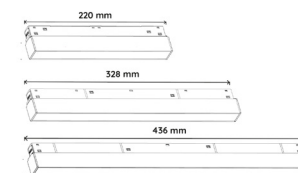

COULEURS

Descriptif

Un indice de réparabilité de 9.7

Une durabilité maximisée

Une simplicité d'utilisation avec une structure aimantée

Des opérations réalisables par un personnel averti non habilité