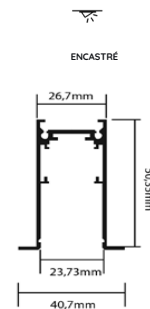

NEUILLY P2 TRACK

LIGHTLINE / ARCHI

Rail	Accessoire
NP2 Rail Archi 2m	
NP2 Rail Archi	Embout de finition
NP2 Rail Archi	Jonction profile 90D 2D plaques jonction
NP2 Rail Archi	Jonction profile 90d 3D plaques jonction
NP2 Rail Archi	Jonction profile T 2D avec plaques de jonction
NP2 Rail Archi	Kit ligne complet
NP2 Rail Archi et Slim	Clip de plafond
NP2 Rail Archi et Slim	Kit de susp. (pince de susp. + filin) silver
NP2 Rail Archi et Slim	Plaque de jonction 180d
NP2 Rail Slim 2m	
NP2 Rail Slim	Embout de finition
NP2 Rail Slim	Jonction profile 90d 2D plaques jonction
NP2 Rail Slim	Jonction profile 90d 3D plaques jonction
NP2 Rail Slim	Jonction profile T
NP2 Rail Slim	Kit de suspension (pince de susp.+filin)
NP2 Rail Slim	Kit ligne complet
NP2 Rail encastré 2m	
NP2 Rail Encastré	Embout finition
NP2 Rail Encastré	Etrier de montage
NP2 Rail encastré	Jonction profile 90D 2D plaques jonction
NP2 Rail Encastré	Jonction profile 90d 3D plaques jonction
NP2 Rail Encastré	Jonction profile T
NP2 Rail encastré	Kit ligne complet
NP2 Rail Encastré	Clips avec ressort
NP2 Rail Trimless 2m	
NP2 Rail Trimless	Paire de plaque de jonction latérale 180d
NP2 Rail Trimless	Capot de protection 2m
NP2 Rail Trimless	Jonction profile 90d 2D plaques jonction
NP2 Rail Trimless	Jonction profile 90d 3D plaques jonction
NP2 Rail Trimless	Jonction profile T
NP2 Rail Trimless	Kit ligne complet
NP2 Rail Trimless	Embout de finition

Descriptif

Longueur 2000mm

Option

Découpe sur mesure en longueur et en angle, réalisée sur étude

COULEURS

Kit de ligne

RAIL ENCASTRÉ

IP20

48V

850°