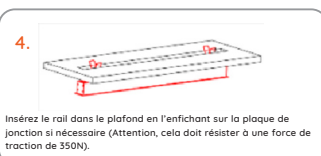

Montage encastré avec ressort

3 ressorts minimum par rail de 2ml.