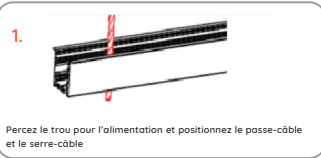

Montage encastré avec étrier

3 étriers minimum par rail de 2ml