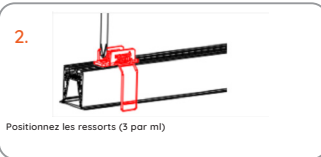

Montage encastré avec ressort

3 ressorts minimum par rail de 2ml.