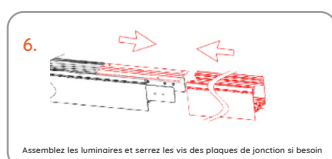

NEUILLY P2 INSTALLATIONS

LIGHTLINE / ARCHI

Suspension (Archi ou Slim)

2 fils minimum par rail de 2ml