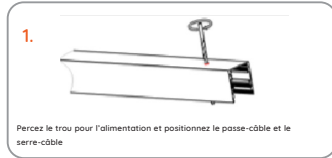

NEUILLY P2 INSTALLATIONS

LIGHTLINE / ARCHI

Suspension (Archi ou Slim)

2 fils minimum par rail de 2ml