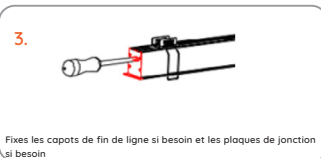

Montage encastré avec ressort

3 ressorts minimum par rail de 2ml.