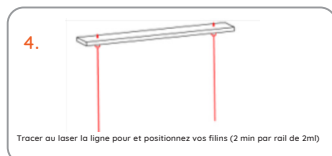

NEUILLY P2 INSTALLATIONS

LIGHTLINE / ARCHI

Suspension (Archi ou Slim)

2 fils minimum par rail de 2ml