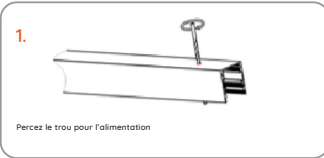

Applique (Archi ou slim)

Utiliser des vis de fixation à la teinte du rail

2 fils minimum par rail de 2ml