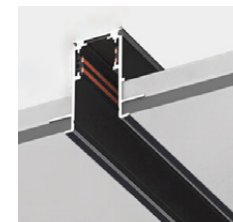

RAIL ENCASTRÉ