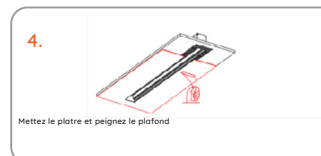

Montage trimless