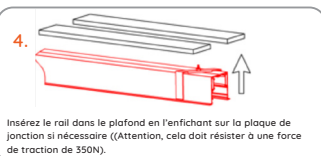

Montage encastré avec étrier

3 étriers minimum par rail de 2ml