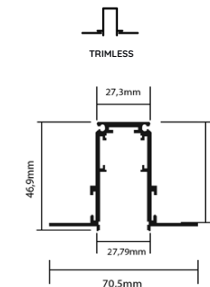

NEUILLY P2 TRACK

LIGHTLINE / ARCHI

Rail	Accessoire
NP2 Rail Archi 2m	
NP2 Rail Archi	Embout de finition
NP2 Rail Archi	Jonction profile 90D 2D plaques jonction
NP2 Rail Archi	Jonction profile 90d 3D plaques jonction
NP2 Rail Archi	Jonction profile T 2D avec plaques de jonction
NP2 Rail Archi	Kit ligne complet
NP2 Rail Archi et Slim	Clip de plafond
NP2 Rail Archi et Slim	Kit de susp. (pince de susp. + filin) silver
NP2 Rail Archi et Slim	Plaque de jonction 180d
NP2 Rail Slim 2m	
NP2 Rail Slim	Embout de finition
NP2 Rail Slim	Jonction profile 90d 2D plaques jonction
NP2 Rail Slim	Jonction profile 90d 3D plaques jonction
NP2 Rail Slim	Jonction profile T
NP2 Rail Slim	Kit de suspension (pince de susp.+filin)
NP2 Rail Slim	Kit ligne complet
NP2 Rail encastré 2m	
NP2 Rail Encastré	Embout finition
NP2 Rail Encastré	Etrier de montage
NP2 Rail encastré	Jonction profile 90D 2D plaques jonction
NP2 Rail Encastré	Jonction profile 90d 3D plaques jonction
NP2 Rail Encastré	Jonction profile T
NP2 Rail encastré	Kit ligne complet
NP2 Rail Encastré	Clips avec ressort
NP2 Rail Trimless 2m	
NP2 Rail Trimless	Paire de plaque de jonction latérale 180d
NP2 Rail Trimless	Capot de protection 2m
NP2 Rail Trimless	Jonction profile 90d 2D plaques jonction
NP2 Rail Trimless	Jonction profile 90d 3D plaques jonction
NP2 Rail Trimless	Jonction profile T
NP2 Rail Trimless	Kit ligne complet
NP2 Rail Trimless	Embout de finition

Descriptif

Longueur 2000mm

Option

Découpe sur mesure en longueur et en angle, réalisée sur étude

COULEURS

Kit de ligne

RAIL TRIMLESS

IP20

48V

850°