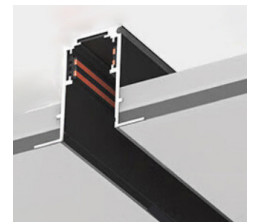

RAIL TRIMLESS