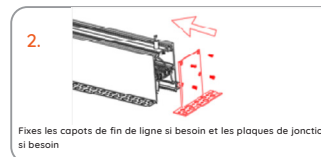

Montage trimless