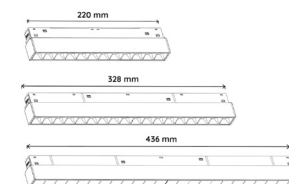

COULEURS

Descriptif

Un indice de réparabilité de 9.7

Une durabilité maximisée

Une simplicité d'utilisation avec une structure aimantée

Des opérations réalisables par un personnel averti non habilité

Un confort visuel maximisé avec un UGR <13

Nom	LED	P lum	P syst	Longueur
NP2 Darkeligh 220	930/940	725lm	10W	220mm
NP2 Darkeligh 328	930/940	1000lm	18W	328mm
NP2 Darkeligh 436	930/940	1325lm	24W	436mm

IP20

48V

850°