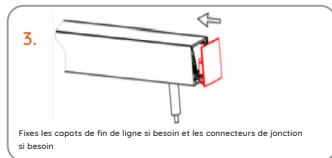

NEUILLY P2 INSTALLATIONS

LIGHTLINE / ARCHI

Suspension (Archi ou Slim)

2 fils minimum par rail de 2ml