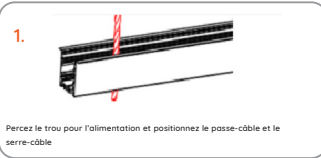

Montage encastré avec ressort

3 ressorts minimum par rail de 2ml.