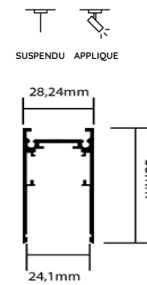

Rail	Accessoire
NP2 Rail Archi 2m	
NP2 Rail Archi	Embout de finition
NP2 Rail Archi	Jonction profile 90D 2D plaques jonction
NP2 Rail Archi	Jonction profile 90d 3D plaques jonction
NP2 Rail Archi	Jonction profile T 2D avec plaques de jonction
NP2 Rail Archi	Kit ligne complet
NP2 Rail Archi et Slim	Clip de plafond
NP2 Rail Archi et Slim	Kit de susp. (pince de susp. + filin) silver
NP2 Rail Archi et Slim	Plaque de jonction 180d
NP2 Rail Slim 2m	
NP2 Rail Slim	Embout de finition
NP2 Rail Slim	Jonction profile 90d 2D plaques jonction
NP2 Rail Slim	Jonction profile 90d 3D plaques jonction
NP2 Rail Slim	Jonction profile T
NP2 Rail Slim	Kit de suspension (pince de susp.+filin)
NP2 Rail Slim	Kit ligne complet
NP2 Rail encastré 2m	
NP2 Rail Encastré	Embout finition
NP2 Rail Encastré	Etrier de montage
NP2 Rail encastré	Jonction profile 90D 2D plaques jonction
NP2 Rail Encastré	Jonction profile 90d 3D plaques jonction
NP2 Rail Encastré	Jonction profile T
NP2 Rail encastré	Kit ligne complet
NP2 Rail Encastré	Clips avec ressort
NP2 Rail Trimless 2m	
NP2 Rail Trimless	Paire de plaque de jonction latérale 180d
NP2 Rail Trimless	Capot de protection 2m
NP2 Rail Trimless	Jonction profile 90d 2D plaques jonction
NP2 Rail Trimless	Jonction profile 90d 3D plaques jonction
NP2 Rail Trimless	Jonction profile T
NP2 Rail Trimless	Kit ligne complet
NP2 Rail Trimless	Embout de finition

Descriptif

Longueur 2000mm

Option

Découpe sur mesure en longueur et en angle, réalisée sur étude

COULEURS

Kit de ligne

RAIL ARCHI

RAIL SLIM

3 ressorts minimum par rail de 2ml.

Plenum min : 75mm
Dimensions d'encastrement : 31 mm de largeur minimum

Montage encastré avec étrier

3 étriers minimum par rail de 2ml

Plenum min : 75mm
Dimensions d'encastrement : 31 mm de largeur minimum